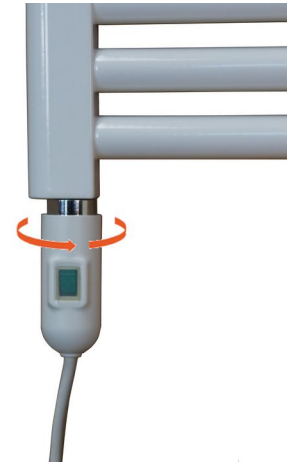

Heizstab ON/OFF

Heizstab mit Ein- / Ausschalter für wassergefüllte Handtuchtrockner

Bedienteil ist symmetrisch und 350° drehbar, daher ist ein leichter Einbau links und rechts möglich.

Beleuchtet Schalter (grün) informiert über den Betriebszustand.

Bedienteil in zeitlosem Design in weiß und chrom verfügbar.

Modelle

Artikelnummer	Farbe	Leistung	Einbaulänge	Gesamtlänge
hstonoff0300w	weiß	300 Watt	350 mm	440 mm
hstonoff0600w	weiß	600 Watt	550 mm	640 mm
hstonoff0900w	weiß	900 Watt	710 mm	800 mm
hstonoff0300c	chrom	300 Watt	350 mm	440 mm
hstonoff0600c	chrom	600 Watt	550 mm	640 mm
hstonoff0900c	chrom	900 Watt	710 mm	800 mm

Technische Daten

Einstellmöglichkeiten	mechanischer Ein/Aus Schalter, beleuchtet
Elektrischer Anschluss	230V AC – 50Hz Schuko Stecker
Kabellänge	ca. 120 cm
Leistung	300 / 600 / 900 Watt
Schutzklasse	Schutzklasse 1 mit Erdung 
IP Schutzart	IP 54
Gewindeanschluss	1/2" mit NBR Dichtung
Abmessung Bedienteil	Höhe: 90 mm (ohne Kabelanschluss) Breite: 35 mm Tiefe: 37 mm
Einbaulänge L +-5mm	300 Watt: 350 mm 600 Watt: 550 mm 900 Watt: 710 mm
Normen:	CE VDE