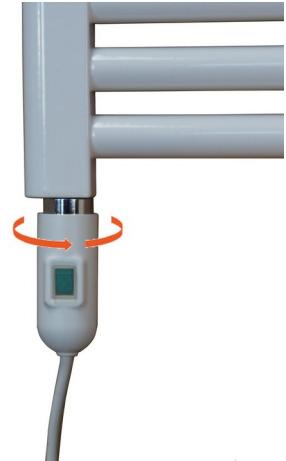

Heizstab Thermostat

Digital Thermostat mit Raumtemperatur Sensor für wassergefüllte Bad-Heizkörper und Handtuchrockner

Bedienteil ist symmetrisch und 350° drehbar, daher ist ein leichter Einbau links und rechts möglich.

Hintergrundbeleuchtetes Display mit Anzeige unter anderem der Zeit, des Betriebsmodus und der Temperatur.

Inkl. Tages- / Wochenprogrammfunktion

Bedienteil in zeitlosem Design in weiß, chrom und matt schwarz verfügbar.

Preise in Euro brutto exkl. MWSt.

Heizstab ON/OFF

Heizstab mit Ein- / Ausschalter für wassergefüllte Handtuchrockner

Bedienteil ist symmetrisch und 350° drehbar, daher ist ein leichter Einbau links und rechts möglich.

Beleuchtet Schalter (grün) informiert über den Betriebszustand.

Bedienteil in zeitlosem Design in weiß und chrom verfügbar.

Modelle

Artikelnummer	Farbe	Leistung	Einbaulänge	Gesamtlänge	Preis
hstonoff0300w	weiß	300 Watt	350 mm	440 mm	58,50
hstonoff0600w	weiß	600 Watt	550 mm	640 mm	60,80
hstonoff0900w	weiß	900 Watt	710 mm	800 mm	61,80
hstonoff0300c	chrom	300 Watt	350 mm	440 mm	68,80
hstonoff0600c	chrom	600 Watt	550 mm	640 mm	71,60
hstonoff0900c	chrom	900 Watt	710 mm	800 mm	72,40