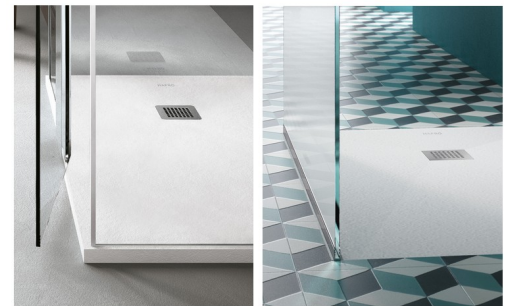

Hafro Forma Brausetassen

Die Mineralguss Brausetassen sind ideal für Ihren Nassbereich. Das Kunstharz-Mineralgemisch sorgt für eine hohe Belastbarkeit in Ihrem Badezimmer. Eine bodenebene Montage ist möglich. Siphonabdeckung aus Edelstahl. Der Siphon ist im Lieferumfang inkludiert. Die Brausetassenoberfläche ist:

- UV- und Temperaturbeständig
- Rutschfest
- Kalk-Widerstandsfähig
- Bakterienhemmend
- fugenfreie Duschfläsche

Varianten und Möglichkeiten

Forma Cover

Forma Tecnotec Custom

auf Boden aufgesetzt

Bodeneben

Forma Round